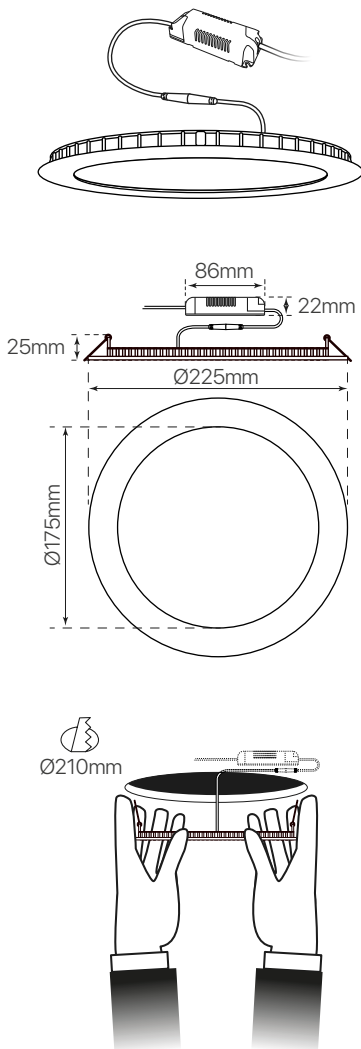

slim  
ficha técnica  
datasheet

ref. 5550285

Nombre / Name	Slim • downlight led empotrable redondo
Referencia / Reference	5550285
Materiales / Materials	Aluminio + PMMA / Aluminum + PMMA
Difusor / Diffuser	PMMA
Potencia / Power	20W
Temperatura de color / Color temperature	4200K
Flujo luminoso / Luminous flux	1925lm
Dimable / Dimmable	Opcional / Optional
Ángulo de apertura / Beam angle	110°
Ángulo de detección / Detection angle	-
IP	44
IK	08
F.P	>0.9
UGR	20
IRC	>80
Chip	EPISTAR 2835
Driver	i-TEC series
Vida media (duración) / Average life	± 50.000h
Clase energética / Energy class	A++
Aislamiento eléctrico / Electrical isolation	Clase I / Clase I
Colores / Colors	Blanco / White
Medida exterior / Product size	Ø225mm x 25mm
Medidas de corte / Cutting measurements	Ø210mm
Tª (ambiente/trabajo) / Tª (environment/work)	-20°C ~ 50°C
Input	AC85 ~ 265V
Output	DC36 ~ 72V
Frecuencia / Frequency	50 / 60Hz
Peso / Weight	490g
Certificados / Certificates	CE RoHS
Garantía / Warranty	2 años / 2 years